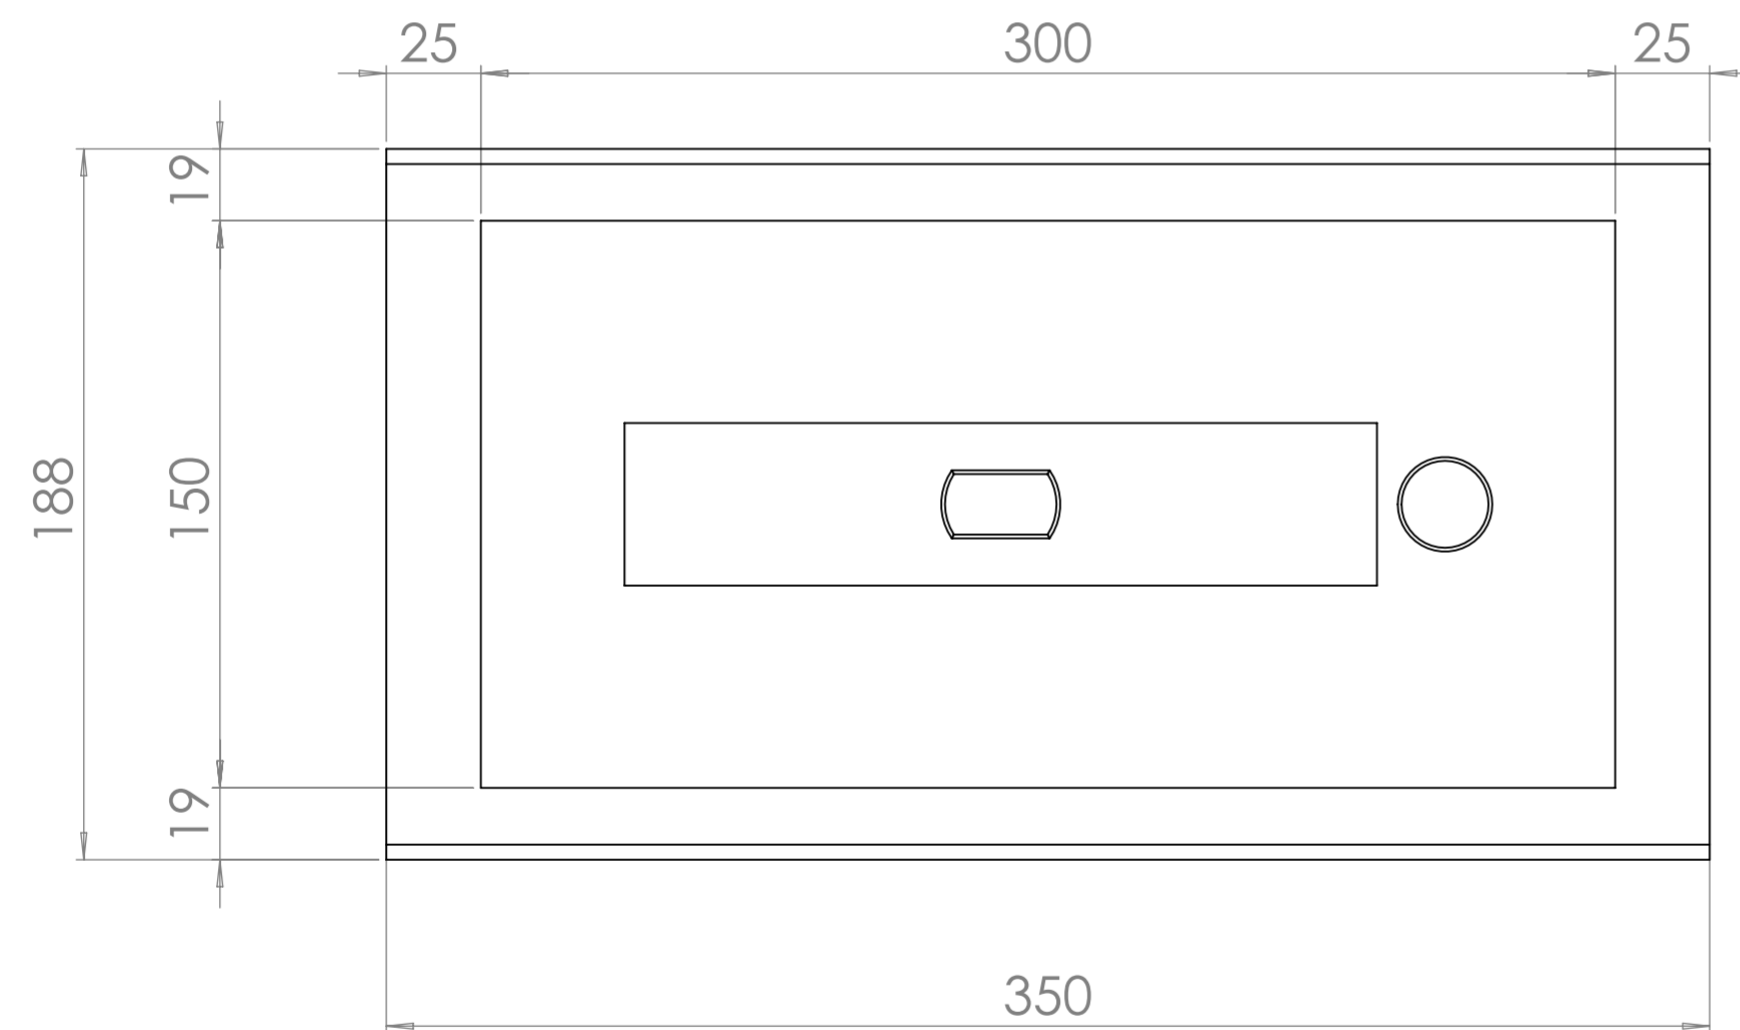

# Топливный блок Алаид Style 300-К

Вид спереди

Вид с торца

Вид сверху

Позиция	Описание	Кол-во
1	Окрашенный металлический корпус	1
2	Топливный блок Алаид Style 300-150	1
3	Пламегаситель	1
4	Место заправки и контроля уровня топлива	1