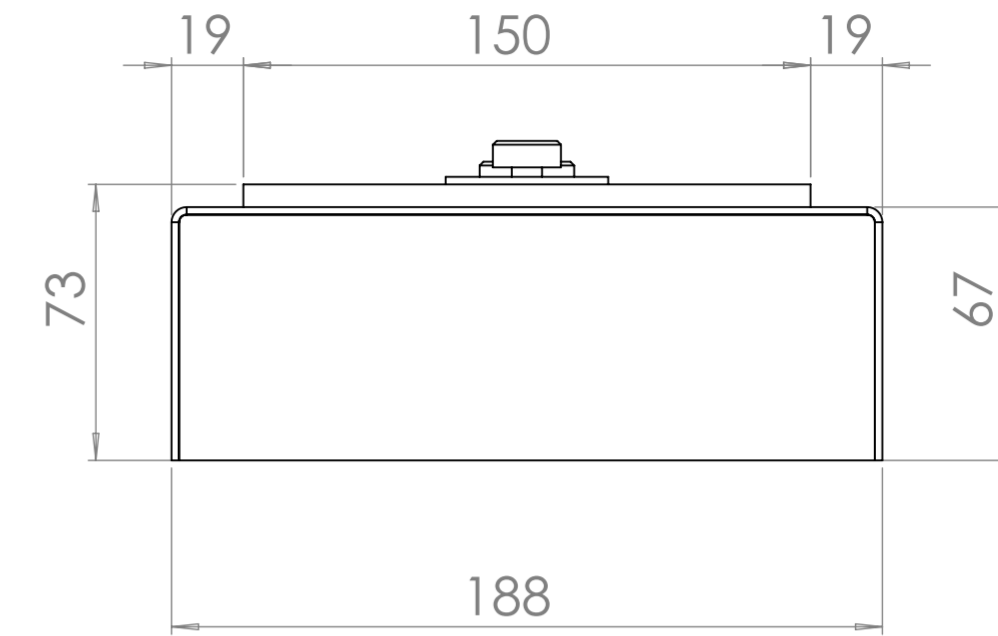

# Топливный блок Алаид Style 300-К

Вид спереди

Вид с торца

Вид сверху

Позиция	Описание	Кол-во
1	Окрашенный металлический корпус	1
2	Топливный блок Алаид Style 300-150	1
3	Пламегаситель	1
4	Место заправки и контроля уровня топлива	1