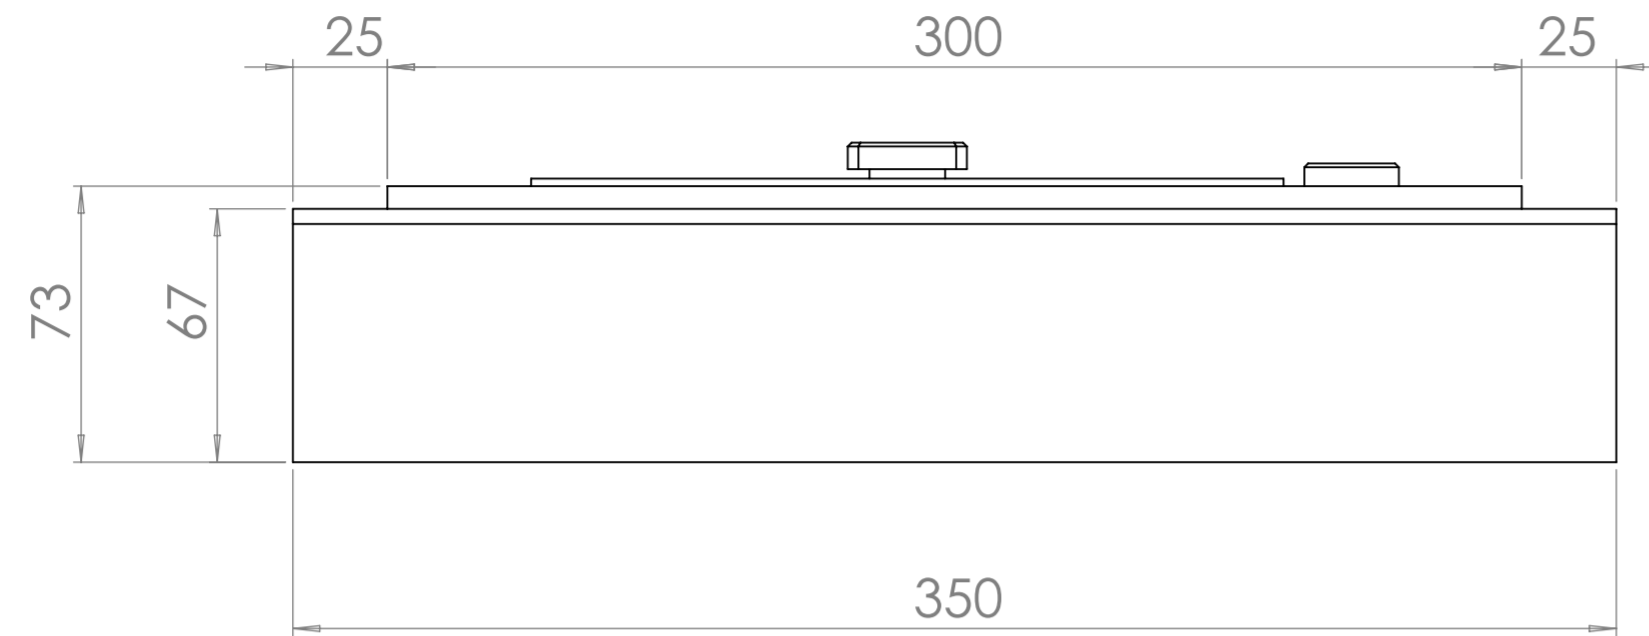

# Топливный блок Алаид Style 300-К

Вид спереди

Вид с торца

Вид сверху

Позиция	Описание	Кол-во
1	Окрашенный металлический корпус	1
2	Топливный блок Алаид Style 300-150	1
3	Пламегаситель	1
4	Место заправки и контроля уровня топлива	1