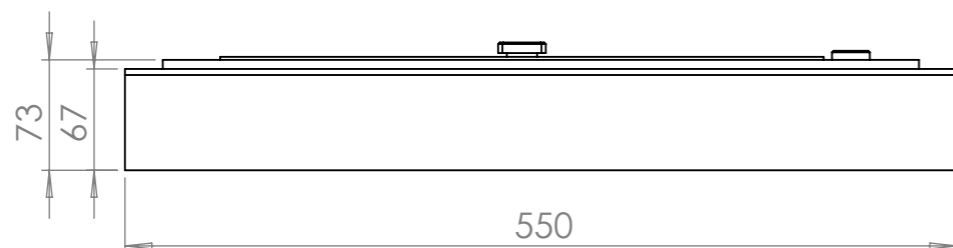

Вид спереди

Вид с торца

Вид сверху

| Позиция | Описание | Кол-во |
|---------|------------------------------------|--------|
| 1 | Окрашенный металлический корпус | 1 |
| 2 | Топливный блок Алаид Style 500-150 | 1 |
| 3 | Пламегаситель | 1 |
| 4 | Место заправки | 1 |

| Корпус с ТБ Алаид Style 500 | | | | | Лит. | Масса | Масштаб |
|---|------|----------|-------|------|-------------------|----------|---------|
| Изм. | Лист | № докум. | Подп. | Дата | | 14.23 | 1:5 |
| Разраб. | | | | | | | |
| Проверил. | | | | | | | |
| Корпус-металл 2 мм Топливный блок - нерж. сталь 2-6 мм. | | | | | Лист 1 | Листов 1 | |
| Разработано для Алаид Style 500-150 | | | | | GLOSS FIRE | | |
| Н. контр. | | | | | | | |
| Утв. | | | | | | | |