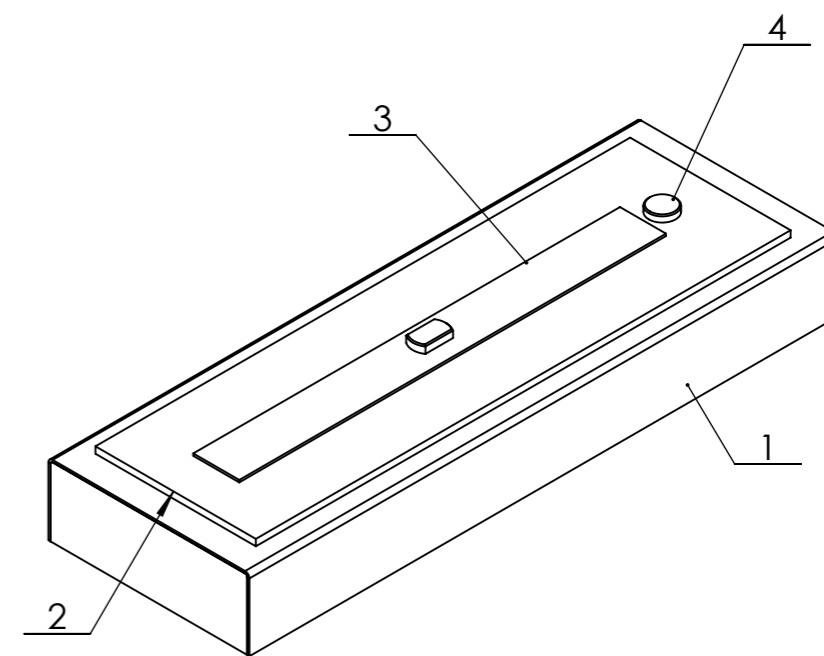

Вид спереди

Вид с торца

Вид сверху

| Позиция | Описание | Кол-во |
|---------|------------------------------------|--------|
| 1 | Окрашенный металлический корпус | 1 |
| 2 | Топливный блок Алаид Style 500-150 | 1 |
| 3 | Пламегаситель | 1 |
| 4 | Место заправки | 1 |

| Корпус с ТБ Алаид Style 500 | | | | | Лит. | Масса | Масштаб |
|---|------|----------|-------|------|-------------------|----------|---------|
| Изм. | Лист | № докум. | Подп. | Дата | | 14.23 | 1:5 |
| Разраб. | | | | | | | |
| Проверил. | | | | | | | |
| Корпус-металл 2 мм Топливный блок - нерж. сталь 2-6 мм. | | | | | Лист 1 | Листов 1 | |
| Разработано для Алаид Style 500-150 | | | | | GLOSS FIRE | | |
| Н. контр. | | | | | | | |
| Утв. | | | | | | | |