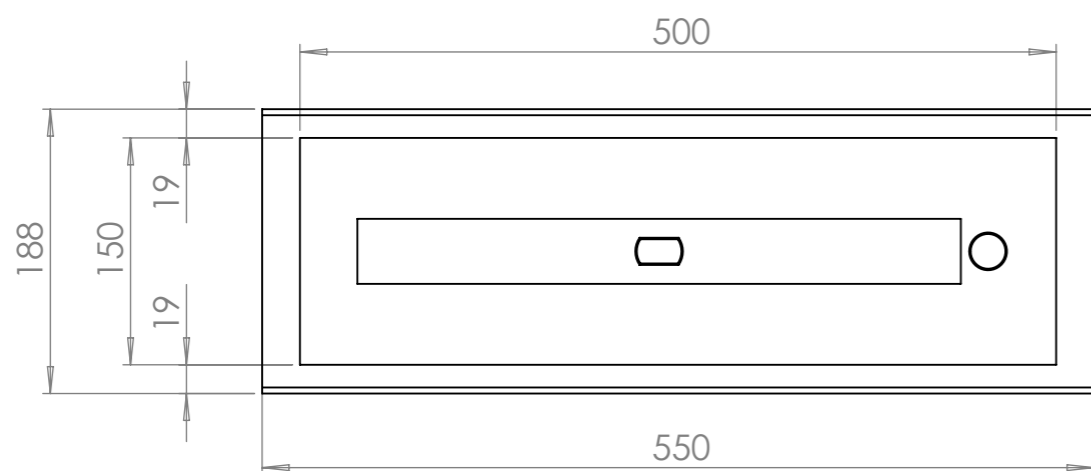

Вид спереди

Вид с торца

Вид сверху

| Позиция | Описание | Кол-во |
|---------|------------------------------------|--------|
| 1 | Окрашенный металлический корпус | 1 |
| 2 | Топливный блок Алаид Style 500-150 | 1 |
| 3 | Пламегаситель | 1 |
| 4 | Место заправки | 1 |

| Корпус с ТБ Алаид Style 500 | | | | | Лит. | Масса | Масштаб |
|---|------|----------|-------|------|-------------------|----------|---------|
| Изм. | Лист | № докум. | Подп. | Дата | | 14.23 | 1:5 |
| Разраб. | | | | | | | |
| Проверил. | | | | | | | |
| Корпус-металл 2 мм Топливный блок - нерж. сталь 2-6 мм. | | | | | Лист 1 | Листов 1 | |
| Разработано для Алаид Style 500-150 | | | | | GLOSS FIRE | | |
| Н. контр. | | | | | | | |
| Утв. | | | | | | | |