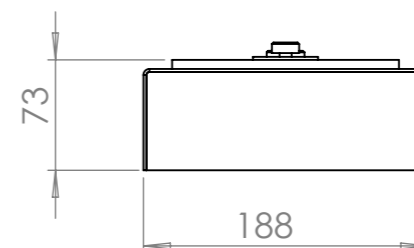

Вид спереди

Вид с торца

Вид сверху

| Позиция | Описание | Кол-во |
|---------|------------------------------------|--------|
| 1 | Окрашенный металлический корпус | 1 |
| 2 | Топливный блок Алаид Style 500-150 | 1 |
| 3 | Пламегаситель | 1 |
| 4 | Место заправки | 1 |

| Корпус с ТБ Алаид Style 500 | | | | | Лит. | Масса | Масштаб |
|---|------|----------|-------|------|-------------------|----------|---------|
| Изм. | Лист | № докум. | Подп. | Дата | | 14.23 | 1:5 |
| Разраб. | | | | | | | |
| Проверил. | | | | | | | |
| Корпус-металл 2 мм Топливный блок - нерж. сталь 2-6 мм. | | | | | Лист 1 | Листов 1 | |
| Разработано для Алаид Style 500-150 | | | | | GLOSS FIRE | | |
| Н. контр. | | | | | | | |
| Утв. | | | | | | | |