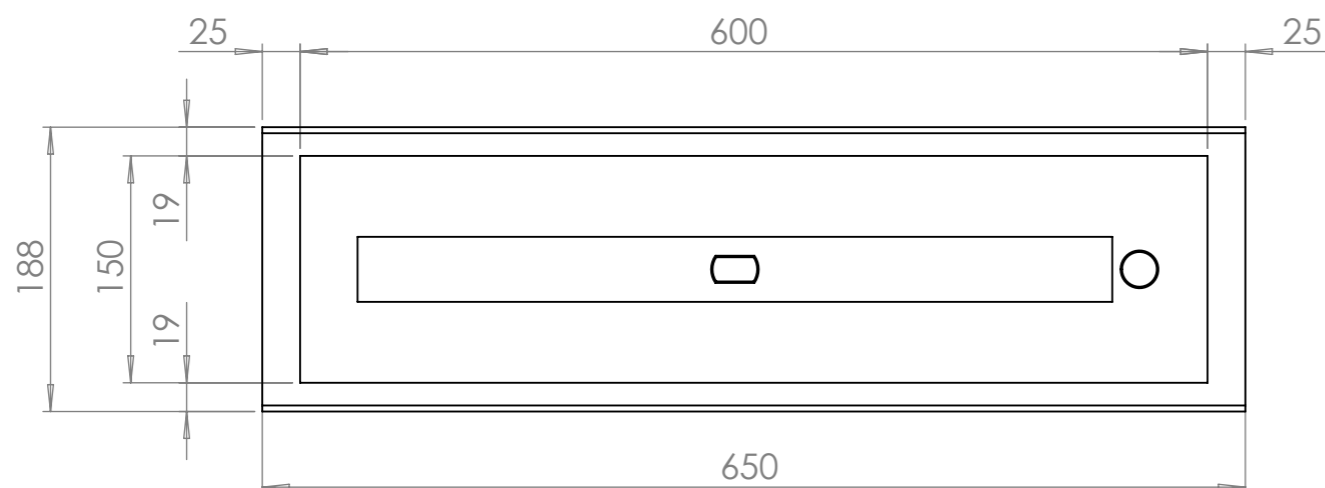

Вид спереди

Вид с торца

Вид сверху

Позиция	Описание	Кол-во
1	Окрашенный металлический корпус	1
2	Топливный блок Алаид Style 600-150	1
3	Пламегаситель	1
4	Место заправки топливом	1

					ТБ Алаид Style 600-К			
Изм.	Лист	№ докум.	Подп.	Дата	Корпус-металл 2 мм Топливный блок - нерж. сталь 2-6 мм	Лит.	Масса	Масштаб
Разраб.							15.58	1:5
Проверил.								
						Лист 1	Листов 1	
Н. контр.					Разработано для Алаид Style 600-150	<b>GLOSS FIRE</b>		
Утв.								