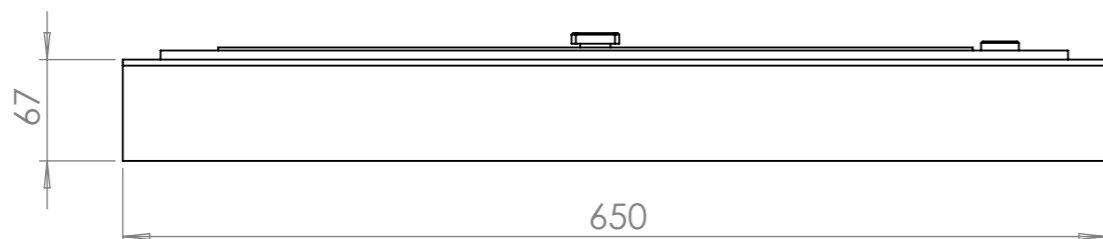

Вид спереди

Вид с торца

Вид сверху

Позиция	Описание	Кол-во
1	Окрашенный металлический корпус	1
2	Топливный блок Алаид Style 600-150	1
3	Пламегаситель	1
4	Место заправки топливом	1

					ТБ Алаид Style 600-К			
Изм.	Лист	№ докум.	Подп.	Дата	Корпус-металл 2 мм Топливный блок - нерж. сталь 2-6 мм	Лит.	Масса	Масштаб
Разраб.							15.58	1:5
Проверил.								
						Лист 1	Листов 1	
Н. контр.					Разработано для Алаид Style 600-150	<b>GLOSS FIRE</b>		
Утв.								