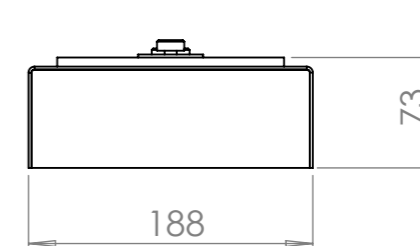

Вид спереди

Вид с торца

Вид сверху

Позиция	Описание	Кол-во
1	Окрашенный металлический корпус	1
2	Топливный блок Алаид Style 600-150	1
3	Пламегаситель	1
4	Место заправки топливом	1

					ТБ Алаид Style 600-К			
Изм.	Лист	№ докум.	Подп.	Дата	Корпус-металл 2 мм Топливный блок - нерж. сталь 2-6 мм	Лит.	Масса	Масштаб
Разраб.							15.58	1:5
Проверил.								
						Лист 1	Листов 1	
Н. контр.					Разработано для Алаид Style 600-150	<b>GLOSS FIRE</b>		
Утв.								