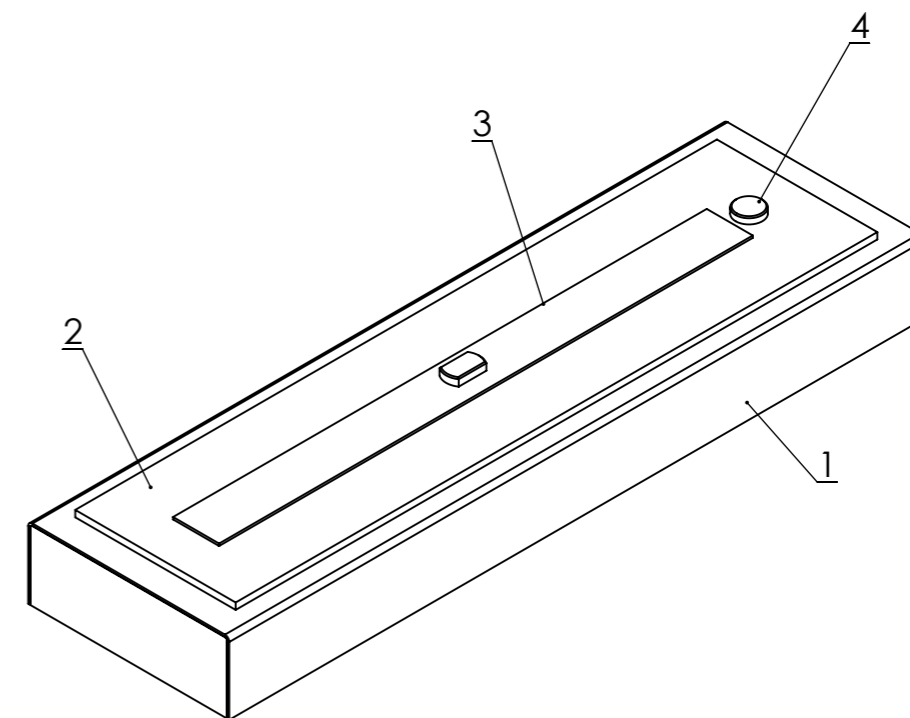

Вид спереди

Вид с торца

Вид сверху

Позиция	Описание	Кол-во
1	Окрашенный металлический корпус	1
2	Топливный блок Алаид Style 600-150	1
3	Пламегаситель	1
4	Место заправки топливом	1

					ТБ Алаид Style 600-К			
Изм.	Лист	№ докум.	Подп.	Дата	Корпус-металл 2 мм Топливный блок - нерж. сталь 2-6 мм	Лит.	Масса	Масштаб
Разраб.							15.58	1:5
Проверил.								
						Лист 1	Листов 1	
Н. контр.					Разработано для Алаид Style 600-150	<b>GLOSS FIRE</b>		
Утв.								