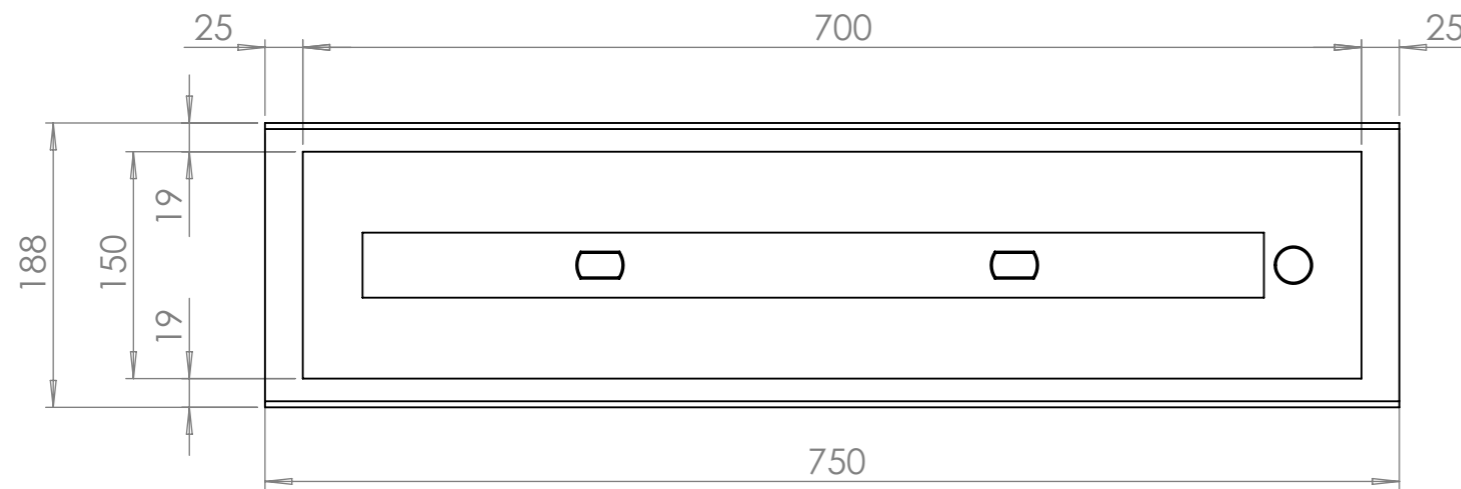

# Топливный блок Алаид Style 700-К

Вид спереди

Вид с торца

Вид сверху

Позиция	Описание	Кол-во
1	Окрашенный металлический корпус	1
2	Топливный блок Алаид Style 700-150	1
3	Пламегаситель	1
4	Место заправки и контроля топлива	1

					ТБ Алаид Style 700-К			
Изм.	Лист	№ докум.	Подп.	Дата	Корпус-металл 2 мм Топливный блок - нерж. сталь 2-6 мм	Лит.	Масса	Масштаб
Разраб.							18.09	1:5
Проверил.						Лист 1	Листов 1	
Н. контр.					Разработано для Алаид Style 700-150	<b>GLOSS FIRE</b>		
Утв.								