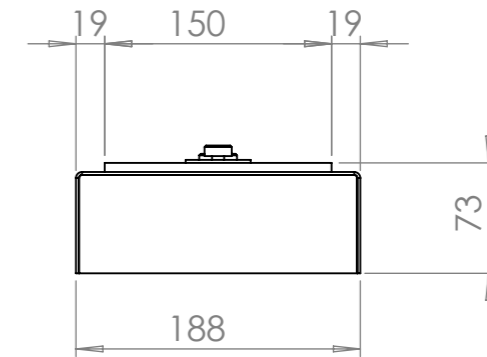

GLOSS FIRE

Топливный блок Алаид Style 700-К

Вид спереди

Вид с торца

Вид сверху

Позиция	Описание	Кол-во
1	Окрашенный металлический корпус	1
2	Топливный блок Алаид Style 700-150	1
3	Пламегаситель	1
4	Место заправки и контроля топлива	1

					ТБ Алаид Style 700-К			
Изм.	Лист	№ докум.	Подп.	Дата	Корпус-металл 2 мм Топливный блок - нерж. сталь 2-6 мм	Лит.	Масса	Масштаб
Разраб.							18.09	1:5
Проверил.						Лист 1	Листов 1	
Н. контр.					Разработано для Алаид Style 700-150	GLOSS FIRE		
Утв.								

Справ. №

Подп. и дата

Инд. № дубл.

Взам. инв. №

Подп. и дата

Инд. № подл.