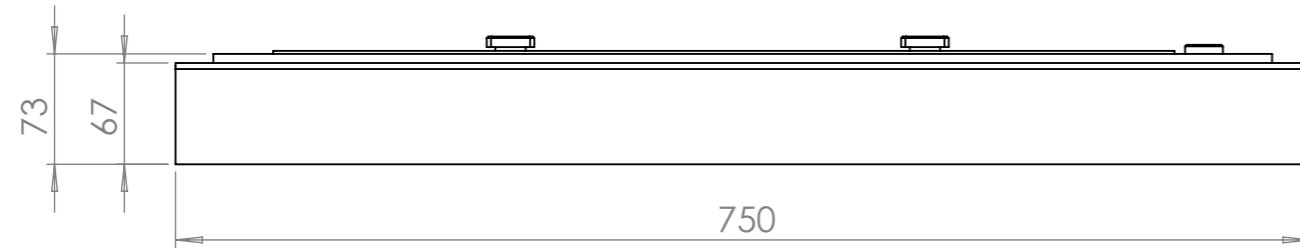

# Топливный блок Алаид Style 700-К

Вид спереди

Вид с торца

Вид сверху

Позиция	Описание	Кол-во
1	Окрашенный металлический корпус	1
2	Топливный блок Алаид Style 700-150	1
3	Пламегаситель	1
4	Место заправки и контроля топлива	1

					ТБ Алаид Style 700-К			
Изм.	Лист	№ докум.	Подп.	Дата	Корпус-металл 2 мм Топливный блок - нерж. сталь 2-6 мм	Лит.	Масса	Масштаб
Разраб.							18.09	1:5
Проверил.						Лист 1	Листов 1	
Н. контр.					Разработано для Алаид Style 700-150	<b>GLOSS FIRE</b>		
Утв.								