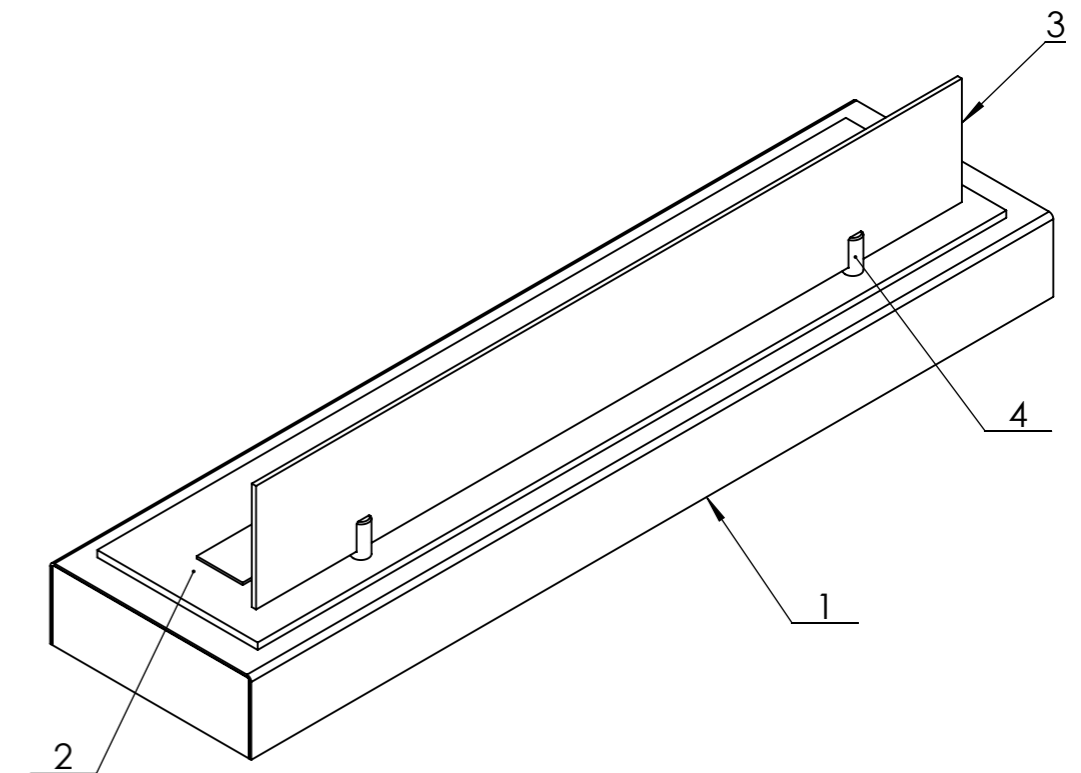

GLOSS FIRE

Топливный блок Алаид Style 700-K-C1

Вид спереди

Вид с торца

Вид сверху

Позиция	Описание	Кол-во
1	Окрашенный металлический корпус	1
2	Топливный блок Алаид Style 700-150	1
3	Стекло жаропрочное 660x100x4	1
4	Крепление нержавеющее полнотелое	2

ТБ Алаид Style 700-K-C1					Лит.	Масса	Масштаб
Изм.	Лист	№ докум.	Подп.	Дата	Корпус-металл 2 мм Топливный блок - нерж. сталь 2-6 мм. Стекло жаропрочное - 4мм	18.09	1:5
Разраб.							
Проверил.							
Н. контр.					Лист 1	Листов 1	GLOSS FIRE
Утв.							