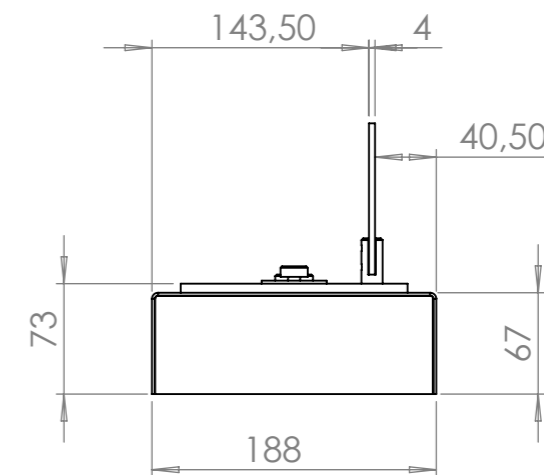

GLOSS FIRE

Топливный блок Алаид Style 700-K-C1

Вид спереди

Вид с торца

Вид сверху

Позиция	Описание	Кол-во
1	Окрашенный металлический корпус	1
2	Топливный блок Алаид Style 700-150	1
3	Стекло жаропрочное 660x100x4	1
4	Крепление нержавеющее полнотелое	2

ТБ Алаид Style 700-K-C1					Лит.	Масса	Масштаб
Изм.	Лист	№ докум.	Подп.	Дата	Корпус-металл 2 мм Топливный блок - нерж. сталь 2-6 мм. Стекло жаропрочное - 4мм	18.09	1:5
Разраб.							
Проверил.							
Н. контр.					Лист 1	Листов 1	GLOSS FIRE
Утв.							