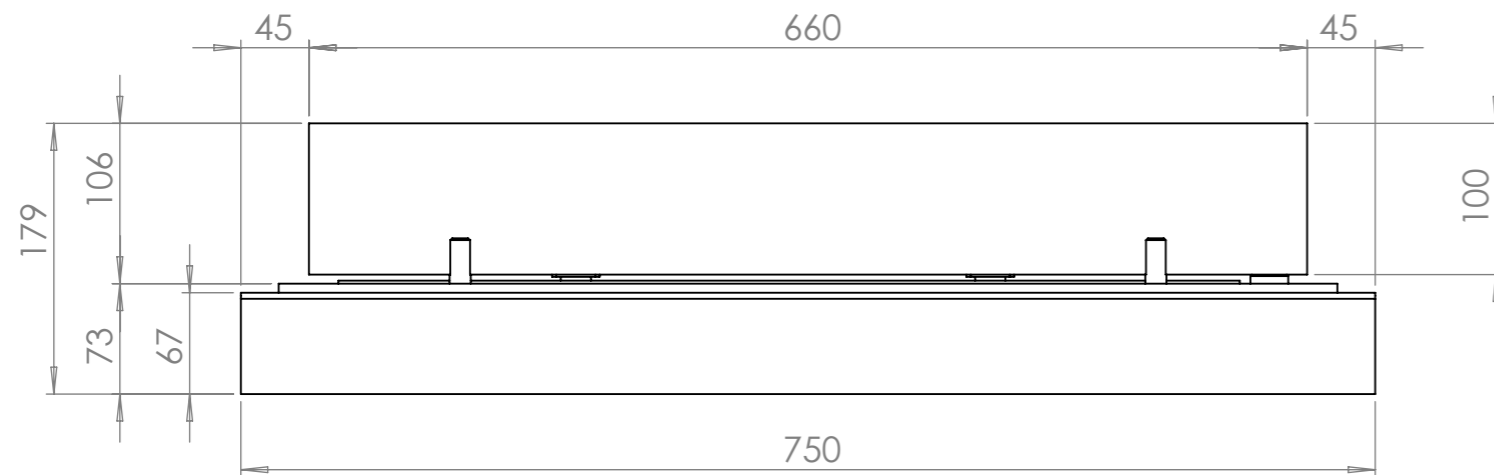

GLOSS FIRE

Топливный блок Алаид Style 700-K-C1

Вид спереди

Вид с торца

Вид сверху

Позиция	Описание	Кол-во
1	Окрашенный металлический корпус	1
2	Топливный блок Алаид Style 700-150	1
3	Стекло жаропрочное 660x100x4	1
4	Крепление нержавеющее полнотелое	2

ТБ Алаид Style 700-K-C1					Лит.	Масса	Масштаб
Изм.	Лист	№ докум.	Подп.	Дата	Корпус-металл 2 мм Топливный блок - нерж. сталь 2-6 мм. Стекло жаропрочное - 4мм	18.09	1:5
Разраб.							
Проверил.							
Н. контр.					Лист 1	Листов 1	GLOSS FIRE
Утв.							