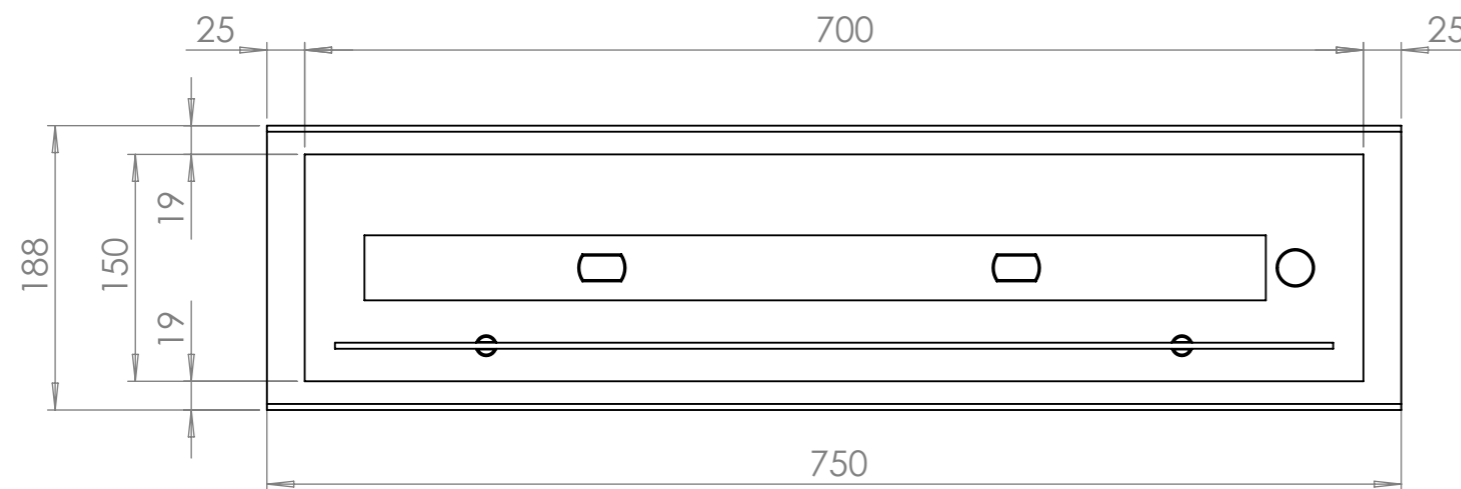

GLOSS FIRE

Топливный блок Алаид Style 700-K-C1

Вид спереди

Вид с торца

Вид сверху

Позиция	Описание	Кол-во
1	Окрашенный металлический корпус	1
2	Топливный блок Алаид Style 700-150	1
3	Стекло жаропрочное 660x100x4	1
4	Крепление нержавеющее полнотелое	2

ТБ Алаид Style 700-K-C1					Лит.	Масса	Масштаб
Изм.	Лист	№ докум.	Подп.	Дата	Корпус-металл 2 мм Топливный блок - нерж. сталь 2-6 мм. Стекло жаропрочное - 4мм	18.09	1:5
Разраб.							
Проверил.							
Н. контр.					Лист 1	Листов 1	GLOSS FIRE
Утв.							