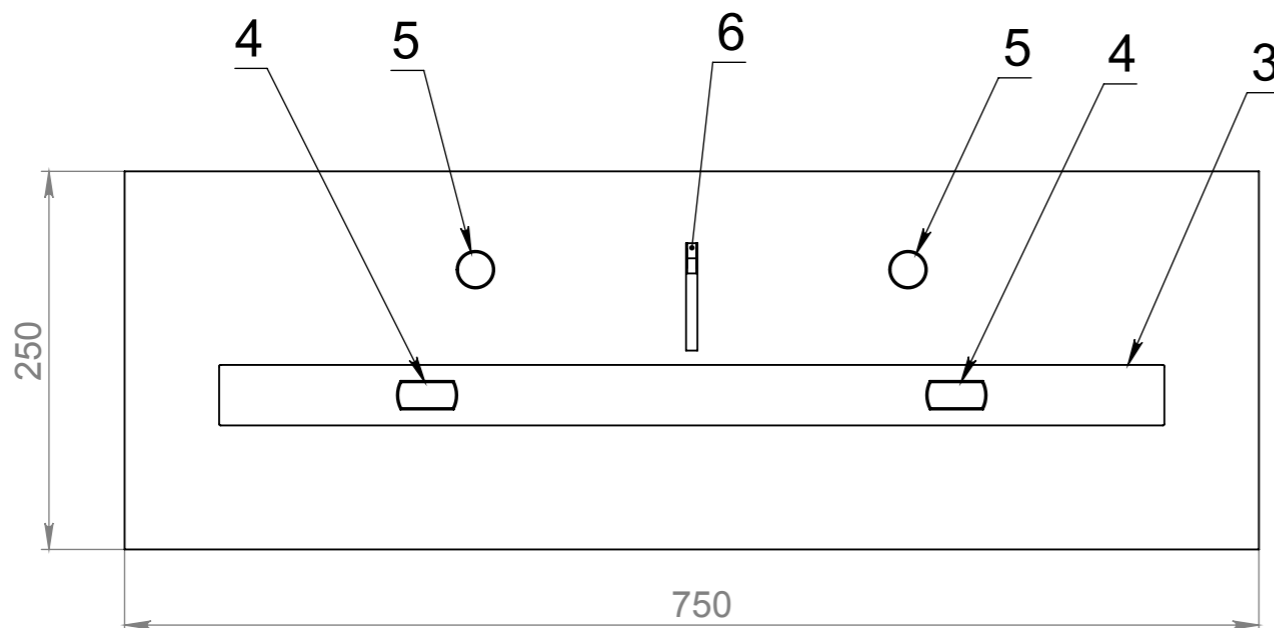

ТБ МАРАПИ 750-250

Вид спереди

Вид сбоку

Вид сверху

Позиция	Описание	Кол-во
1	Лицевая панель толщ. 6 мм	1
2	Двустенный корпус	1
3	Пламегаситель	1
4	Ручка пламягасителя	2
5	Место заправки и контроля уровня топлива	2
6	Ушко регулировочной задвижки	1

ТБ МАРАПИ 750-250					Лит.	Масса	Масштаб
Изм.	Лист	№ докум.	Подп.	Дата	Габаритные размеры топливного блока Марапи 750-250		
Разраб.							
Пров.							
Т. контр.							
Н. контр.					Лист 1	Листов 1	
Утв.					ГЛОСС FIRE		