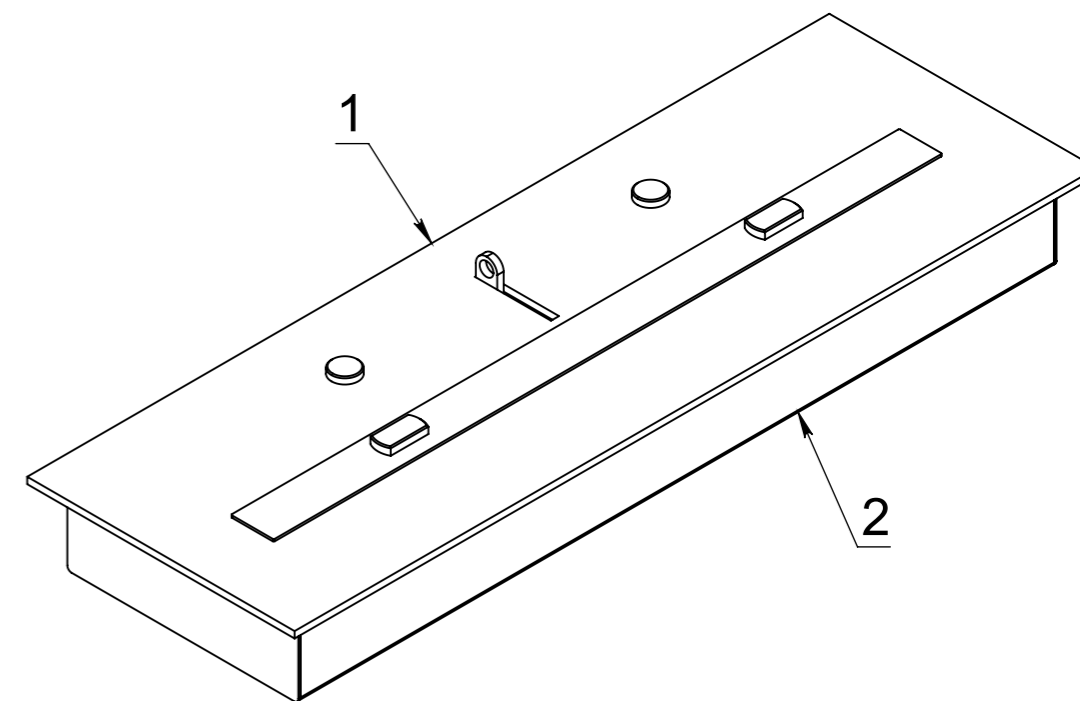

ТБ МАРАПИ 750-250

Вид спереди

Вид сбоку

Вид сверху

Позиция	Описание	Кол-во
1	Лицевая панель толщ. 6 мм	1
2	Двустенный корпус	1
3	Пламегаситель	1
4	Ручка пламягасителя	2
5	Место заправки и контроля уровня топлива	2
6	Ушко регулировочной задвижки	1

ТБ МАРАПИ 750-250					Лит.	Масса	Масштаб
Изм.	Лист	№ докум.	Подп.	Дата	Габаритные размеры топливного блока Марапи 750-250		
Разраб.							
Пров.							
Т. контр.							
Н. контр.					Лист 1	Листов 1	
Утв.					ГЛОСС FIRE		