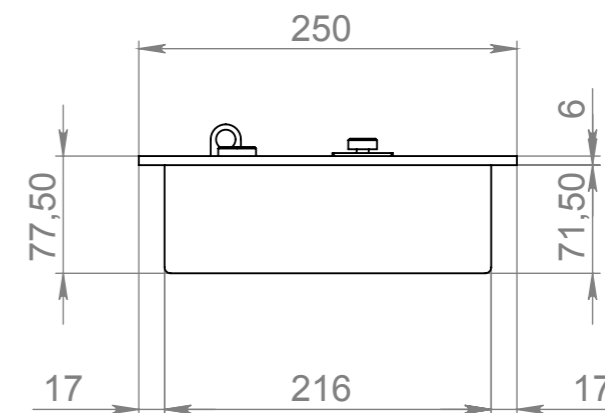

ТБ МАРАПИ 750-250

Вид спереди

Вид сбоку

Вид сверху

Позиция	Описание	Кол-во
1	Лицевая панель толщ. 6 мм	1
2	Двустенный корпус	1
3	Пламегаситель	1
4	Ручка пламягасителя	2
5	Место заправки и контроля уровня топлива	2
6	Ушко регулировочной задвижки	1

ТБ МАРАПИ 750-250					Лит.	Масса	Масштаб
Изм.	Лист	№ докум.	Подп.	Дата	Габаритные размеры топливного блока Марапи 750-250		
Разраб.							
Пров.							
Т. контр.							
Н. контр.					Лист 1	Листов 1	
Утв.					ГЛОСС FIRE		