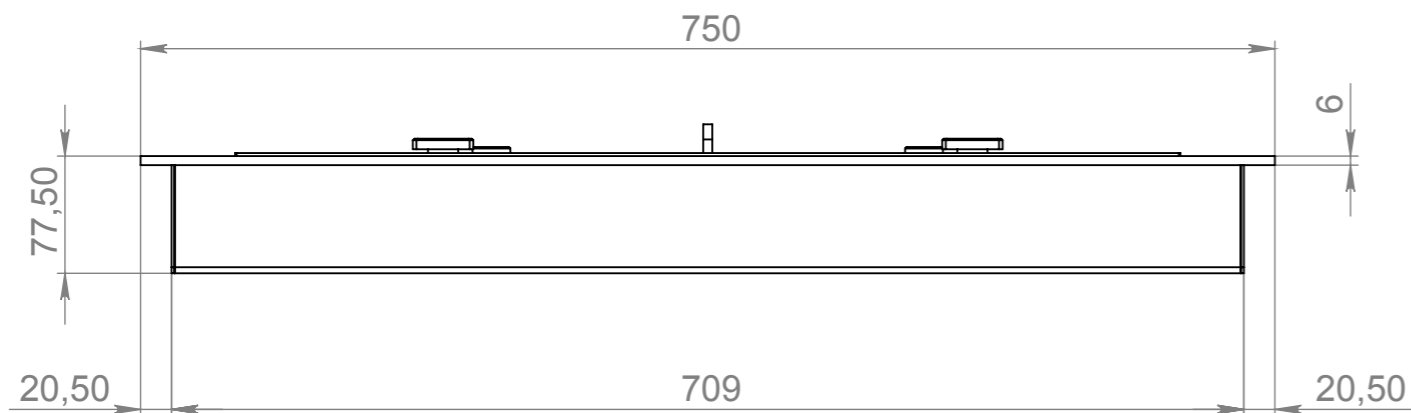

ТБ МАРАПИ 750-250

Вид спереди

Вид сбоку

Вид сверху

Позиция	Описание	Кол-во
1	Лицевая панель толщ. 6 мм	1
2	Двустенный корпус	1
3	Пламегаситель	1
4	Ручка пламягасителя	2
5	Место заправки и контроля уровня топлива	2
6	Ушко регулировочной задвижки	1

ТБ МАРАПИ 750-250					Лит.	Масса	Масштаб
Изм.	Лист	№ докум.	Подп.	Дата	Габаритные размеры топливного блока Марапи 750-250		
Разраб.							
Пров.							
Т. контр.							
Н. контр.					Лист 1	Листов 1	
Утв.					ГЛОСС FIRE		