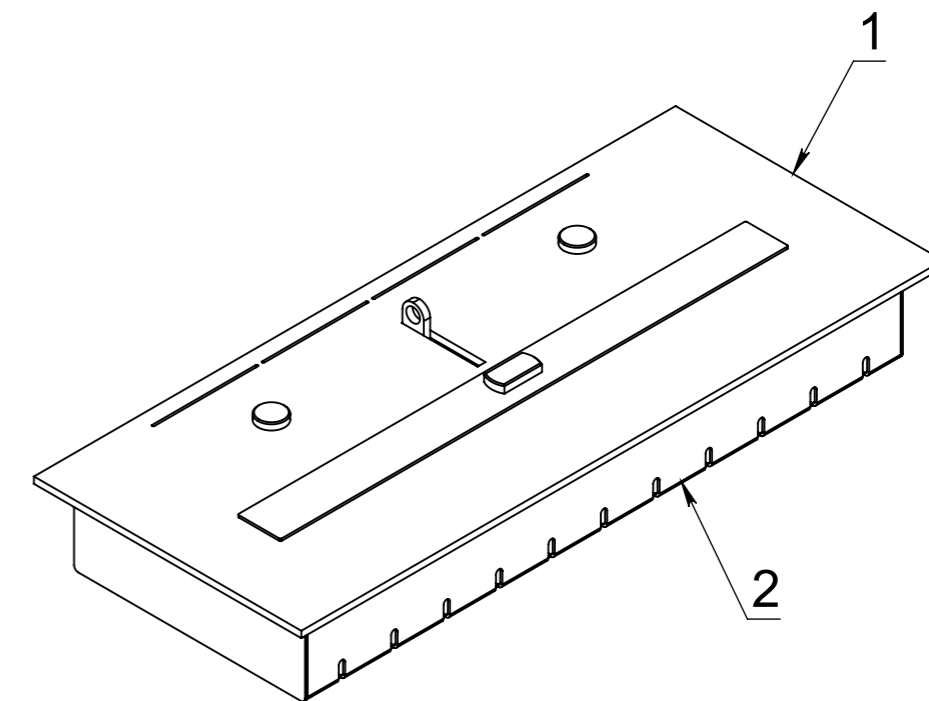

ТБ КАТМАЙ 600-250

Вид спереди

Вид сбоку

Вид сверху

Позиция	Описание	Кол-во
1	Лицевая панель толщ. 6 мм	1
2	Вентиляционный корпус	1
3	Пламегаситель	1
4	Ручка пламегасителя	1
5	Место заправки и контроля уровня топлива	2
6	Ушко регулировочной задвижки	1
7	Вентиляционные отверстия	

					ТБ КАТМАЙ 600-250		
					Габаритные размеры топливного блока Катмай 600-250		
Изм.	Лист	№ докум.	Подп.	Дата	Лит.	Масса	Масштаб
Разраб.							
Пров.							
Т. контр.					Лист 1	Листов 1	
Н. контр.					GLOSS FIRE		
Утв.							