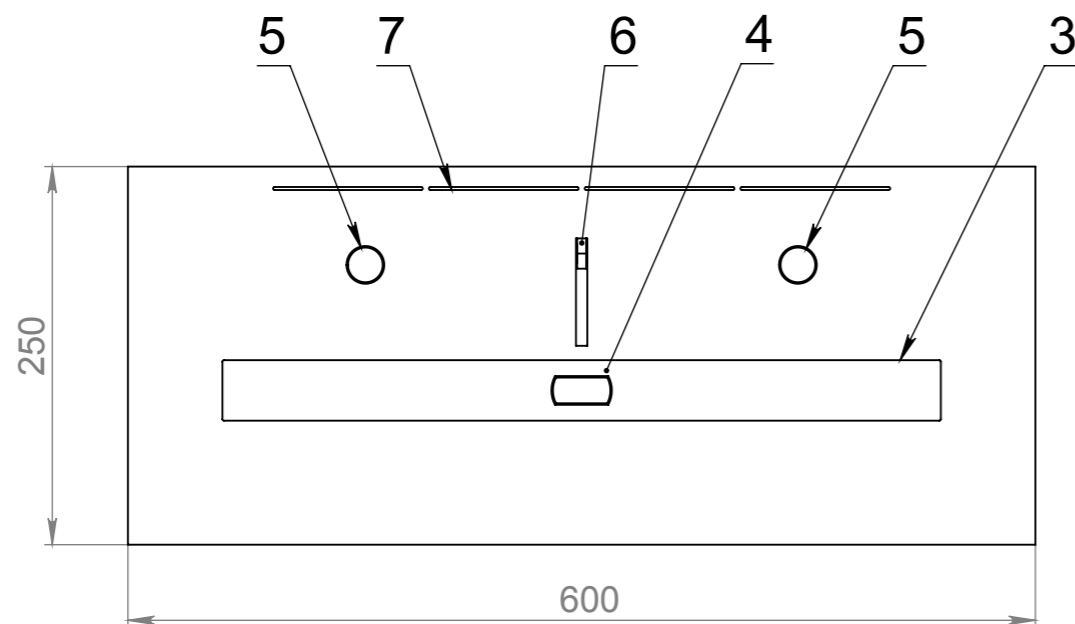

ТБ КАТМАЙ 600-250

Вид спереди

Вид сбоку

Вид сверху

Позиция	Описание	Кол-во
1	Лицевая панель толщ. 6 мм	1
2	Вентиляционный корпус	1
3	Пламегаситель	1
4	Ручка пламегасителя	1
5	Место заправки и контроля уровня топлива	2
6	Ушко регулировочной задвижки	1
7	Вентиляционные отверстия	

					ТБ КАТМАЙ 600-250		
					Габаритные размеры топливного блока Катмай 600-250		
Изм.	Лист	№ докум.	Подп.	Дата	Лит.	Масса	Масштаб
Разраб.							
Пров.							
Т. контр.					Лист 1	Листов 1	
Н. контр.					GLOSS FIRE		
Утв.							