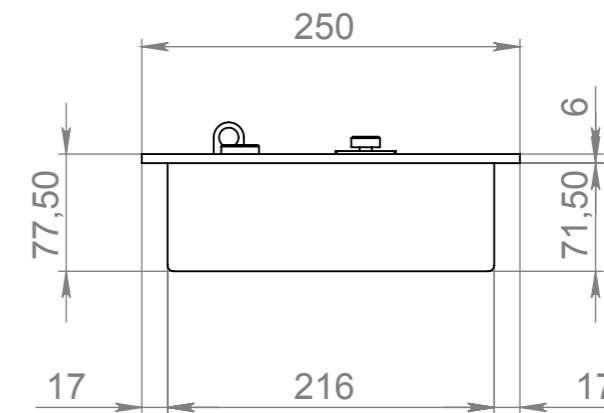

ТБ КАТМАЙ 600-250

Вид спереди

Вид сбоку

Вид сверху

Позиция	Описание	Кол-во
1	Лицевая панель толщ. 6 мм	1
2	Вентиляционный корпус	1
3	Пламегаситель	1
4	Ручка пламегасителя	1
5	Место заправки и контроля уровня топлива	2
6	Ушко регулировочной задвижки	1
7	Вентиляционные отверстия	

					ТБ КАТМАЙ 600-250		
					Габаритные размеры топливного блока Катмай 600-250		
Изм.	Лист	№ докум.	Подп.	Дата	Лит.	Масса	Масштаб
Разраб.							
Пров.							
Т. контр.					Лист 1	Листов 1	
Н. контр.					GLOSS FIRE		
Утв.							