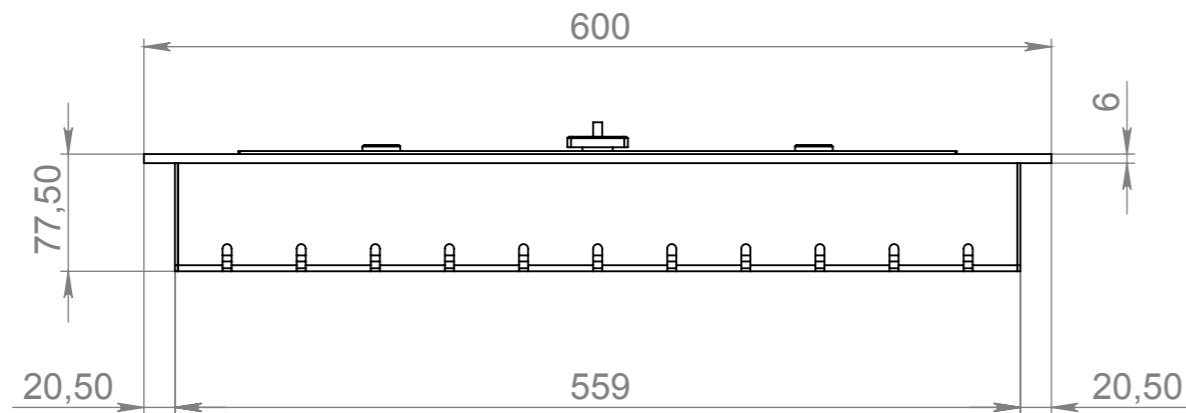

ТБ КАТМАЙ 600-250

Вид спереди

Вид сбоку

Вид сверху

Позиция	Описание	Кол-во
1	Лицевая панель толщ. 6 мм	1
2	Вентиляционный корпус	1
3	Пламегаситель	1
4	Ручка пламегасителя	1
5	Место заправки и контроля уровня топлива	2
6	Ушко регулировочной задвижки	1
7	Вентиляционные отверстия	

					ТБ КАТМАЙ 600-250		
					Габаритные размеры топливного блока Катмай 600-250		
Изм.	Лист	№ докум.	Подп.	Дата	Лит.	Масса	Масштаб
Разраб.							
Пров.							
Т. контр.					Лист 1	Листов 1	
Н. контр.					GLOSS FIRE		
Утв.							