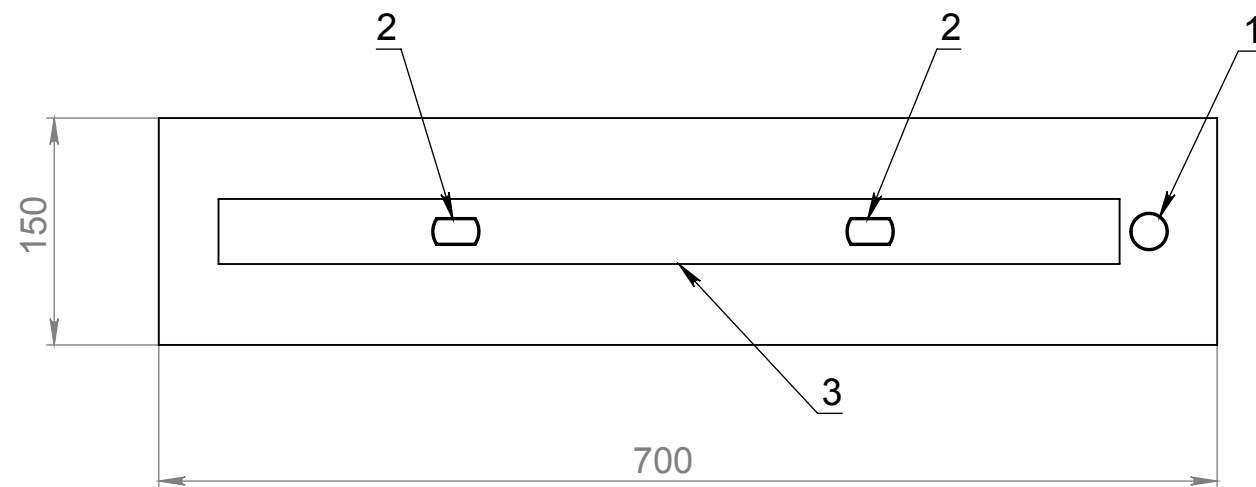

Топливный блок Алаид Style 700-150

Вид спереди

Вид с торца

Вид сверху

Позиция	Описание	Кол-во
1	Место заправки и контроля уровня топлива	1
2	Ручка пламегасителя	2
3	Пламягаситель	1

					Габартный размер Алаид Style 700-150			
Изм.	Лист	№ докум.	Подп.	Дата	Корпус 2мм нержавеющей сталь. Лицевая паель 6мм нержавеющей сталь	Лит.	Масса	Масштаб
Разраб.								1:5
Пров.								
Т. контр.						Лист 1	Листов 1	
Н. контр.					Разработано для Алаид Style 700-150	Gloss Fire		
Утв.								