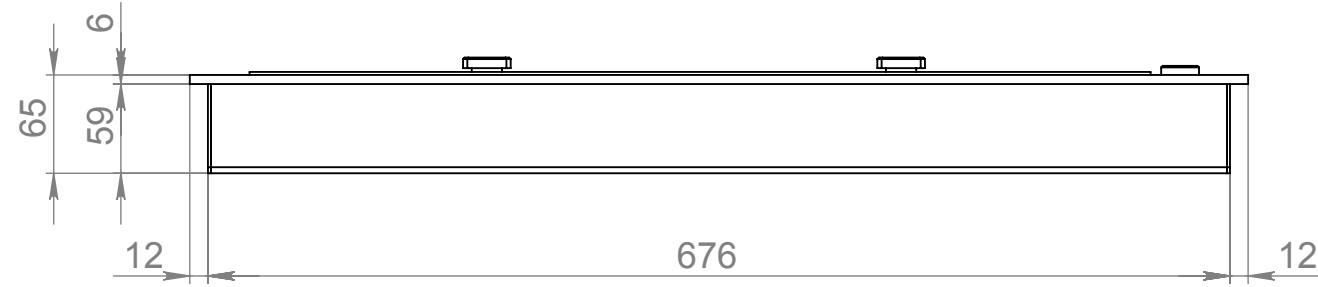

Топливный блок Алаид Style 700-150

Вид спереди

Вид с торца

Вид сверху

Позиция	Описание	Кол-во
1	Место заправки и контроля уровня топлива	1
2	Ручка пламегасителя	2
3	Пламягаситель	1

					Габартный размер Алаид Style 700-150			
Изм.	Лист	№ докум.	Подп.	Дата	Корпус 2мм нержавеющей сталь. Лицевая паель 6мм нержавеющей сталь	Лит.	Масса	Масштаб
Разраб.								1:5
Пров.								
Т. контр.						Лист 1	Листов 1	
Н. контр.					Разработано для Алаид Style 700-150	Gloss Fire		
Утв.								