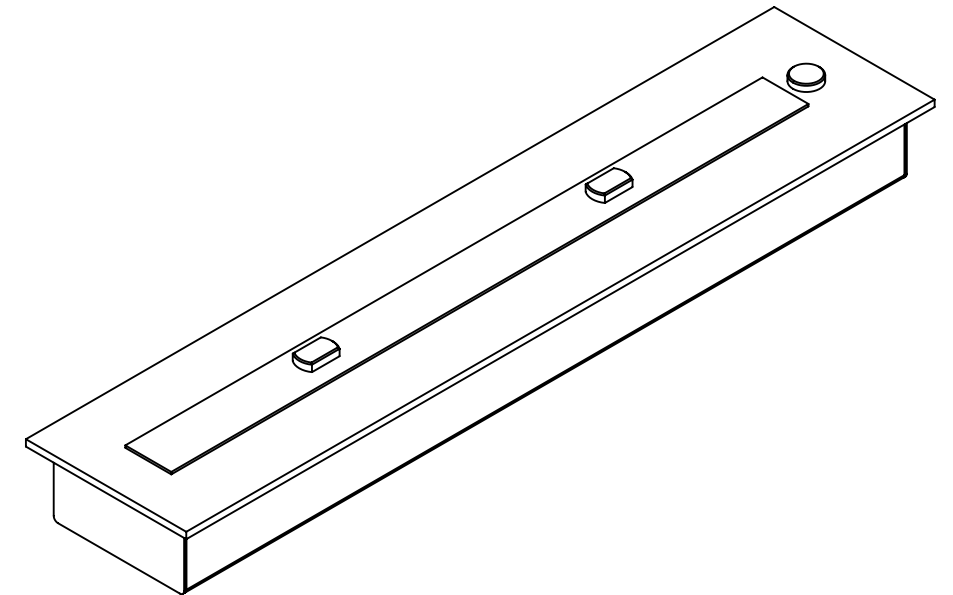

Топливный блок Алаид Style 700-150

Вид спереди

Вид с торца

Вид сверху

Позиция	Описание	Кол-во
1	Место заправки и контроля уровня топлива	1
2	Ручка пламегасителя	2
3	Пламягаситель	1

					Габартный размер Алаид Style 700-150			
Изм.	Лист	№ докум.	Подп.	Дата	Корпус 2мм нержавеющей сталь. Лицевая паель 6мм нержавеющей сталь	Лит.	Масса	Масштаб
Разраб.								1:5
Пров.								
Т. контр.						Лист 1	Листов 1	
Н. контр.					Разработано для Алаид Style 700-150	Gloss Fire		
Утв.								