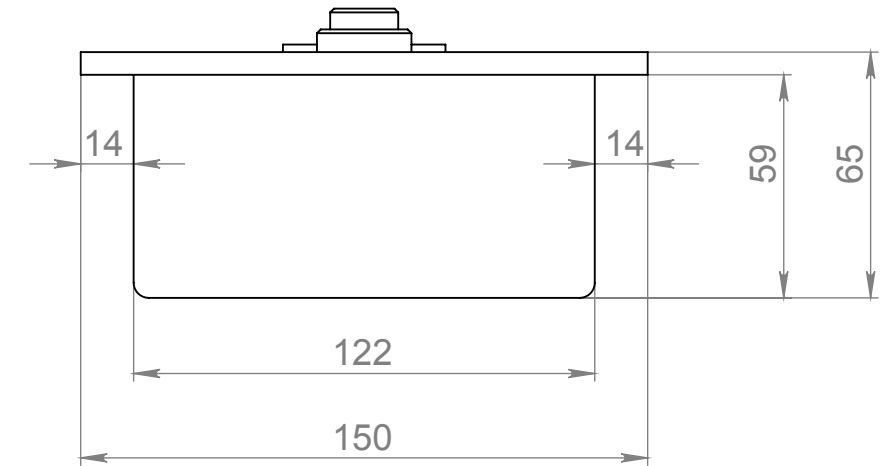

Топливный блок Алаид Style 700-150

Вид спереди

Вид с торца

Вид сверху

Позиция	Описание	Кол-во
1	Место заправки и контроля уровня топлива	1
2	Ручка пламегасителя	2
3	Пламягаситель	1

					Габартный размер Алаид Style 700-150			
Изм.	Лист	№ докум.	Подп.	Дата	Корпус 2мм нержавеющей сталь. Лицевая паель 6мм нержавеющей сталь	Лит.	Масса	Масштаб
Разраб.								1:5
Пров.								
Т. контр.						Лист 1	Листов 1	
Н. контр.					Разработано для Алаид Style 700-150	Gloss Fire		
Утв.								