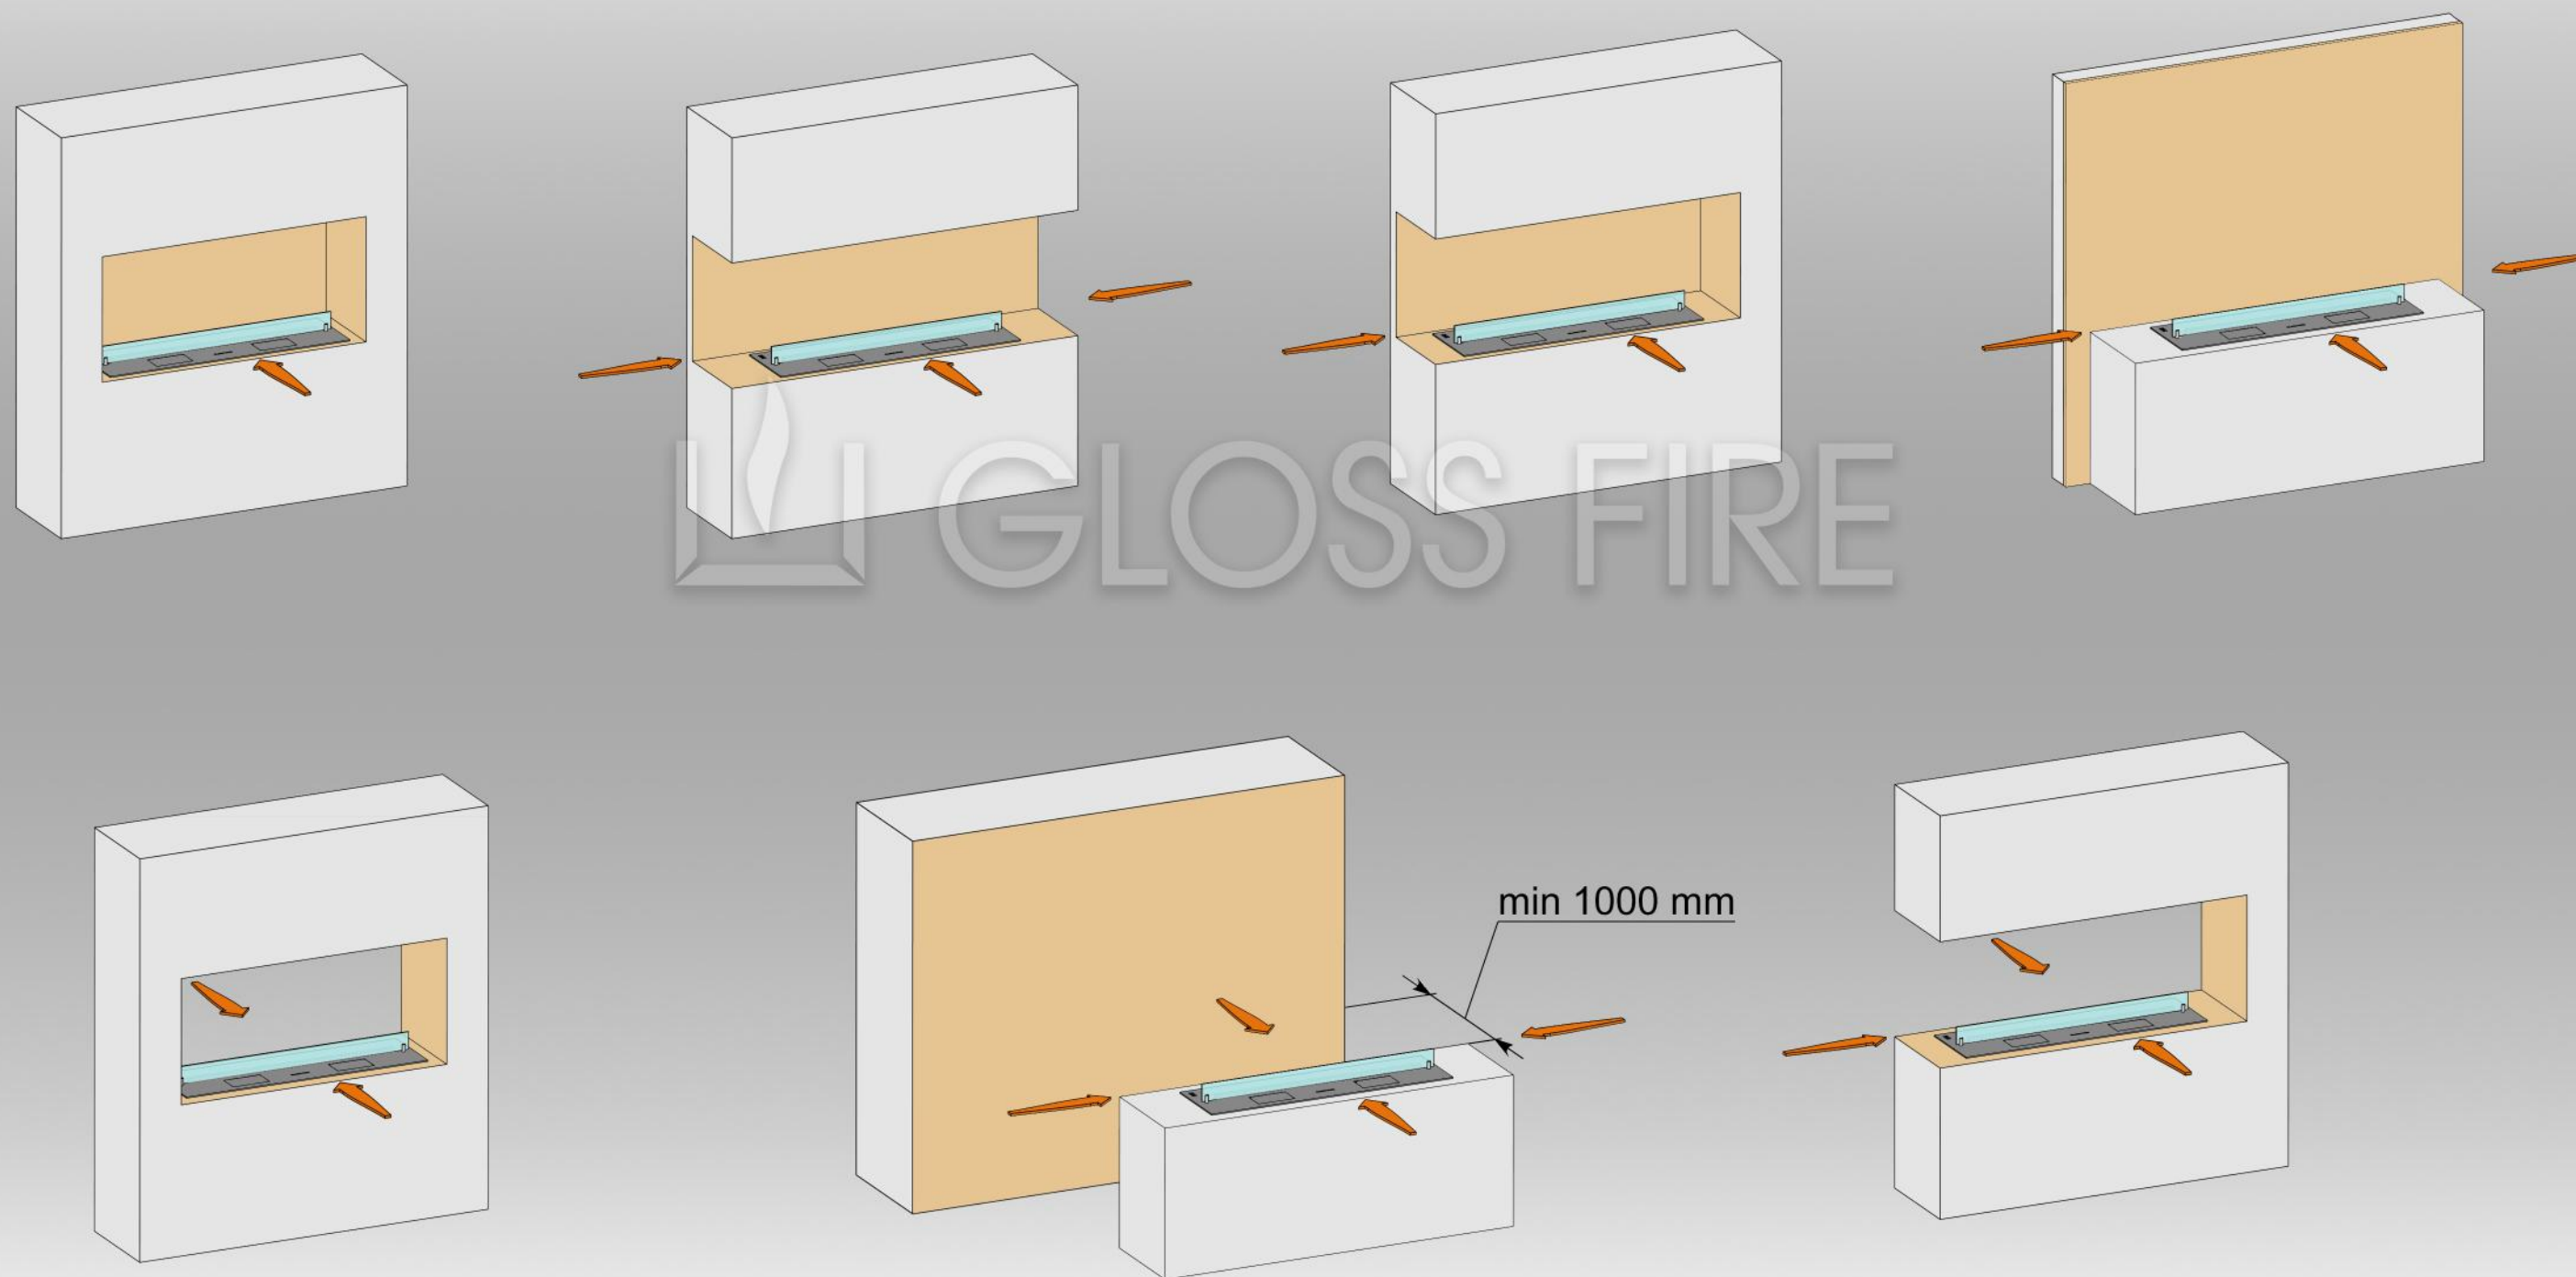

## Варианты установки автоматического биокамина

**Внимание!** Установка стекла на биокамин - обязательна. Не эксплуатируйте биокамин без вертикально установленного стекла. Рядом с биокамином предусмотреть штепсельную розетку евро-типа.