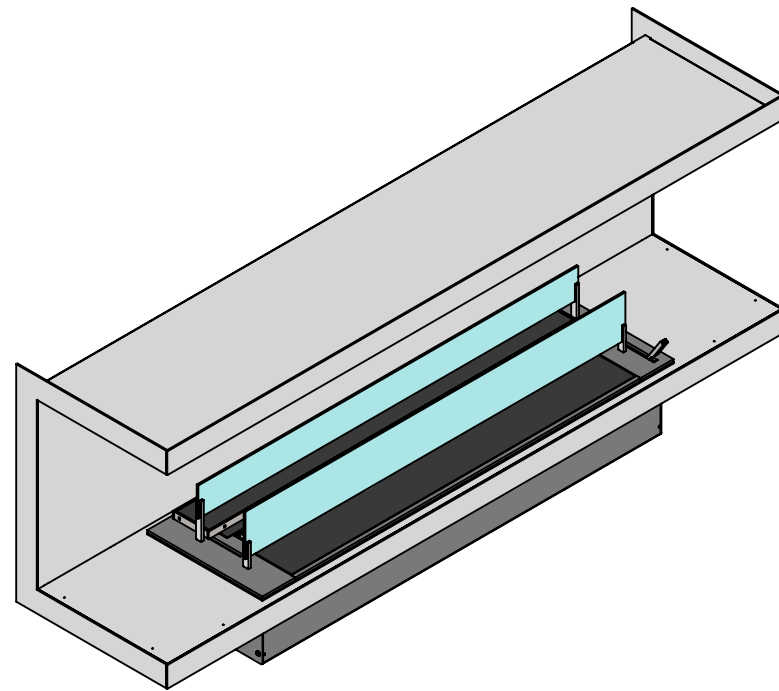

Вид спереди

- Варианты исполнения рамки:
- плоская чёрная;
 - плоская нержавеющая;
 - объёмная чёрная;
 - объёмная нержавеющая;
 - под заказ;
 - без рамки.

Вид с торца

Глубина камина зависит от вида ТБ:

- Алаид - 230 мм;
- Марапи, Катмай, Васат - 330 мм;
- Далекс, Слайдер - 360 мм.

Расположение
стекала на ТБ Слайдер

Расположение
стекала на ТБ Далекс

Расположение стекала на вертикальных креплениях внутри очага возможна с ТБ:

- Алайд;
- Марипи;
- Катмай;
- Васат.

Инв. № подл.	Подп. и дата	Взам. инв. №	Инв. № дубл.	Подп. и дата