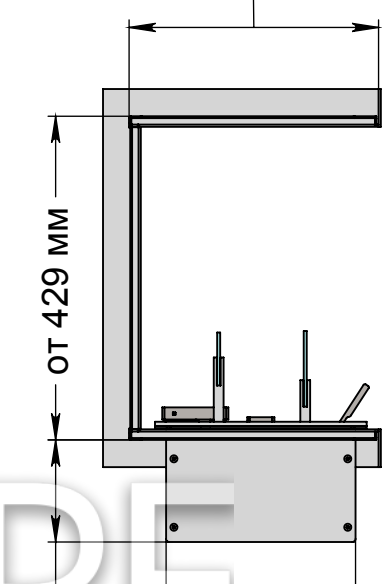

Вид спереди

- Варианты исполнения рамки:
- плоская чёрная;
 - плоская нержавеющая;
 - объёмная чёрная;
 - объёмная нержавеющая;
 - под заказ;
 - без рамки.

Вид с торца

Глубина камина зависит от вида ТБ:

- Алаид - 230 мм;
- Марапи, Катмай, Васат - 330 мм;
- Далекс, Слайдер - 360 мм.

175 мм, 134,5 мм, 56 мм, 43,5 мм*

- * Размер зависит от вида ТБ:
- Алаид - 43,5 мм;
 - Марапи, Катмай, Васат - 56 мм;
 - Слайдер - 134,5 мм;
 - Далекс - 175 мм.

122 мм, 216 мм, 246 мм, 250 мм**

- ** Размер зависит от вида ТБ:
- Алаид - 122 мм;
 - Марапи, Катмай, Васат - 216 мм;
 - Слайдер - 250 мм;
 - Далекс - 246 мм.

Расположение
стекала на ТБ Слайдер

Расположение
стекала на ТБ Далекс

Расположение стекала на вертикальных креплениях внутри очага возможна с ТБ:

- Алайд;
- Марипи;
- Катмай;
- Васат.

Инв. № подл.	Подп. и дата	Взам. инв. №	Инв. № дубл.	Подп. и дата