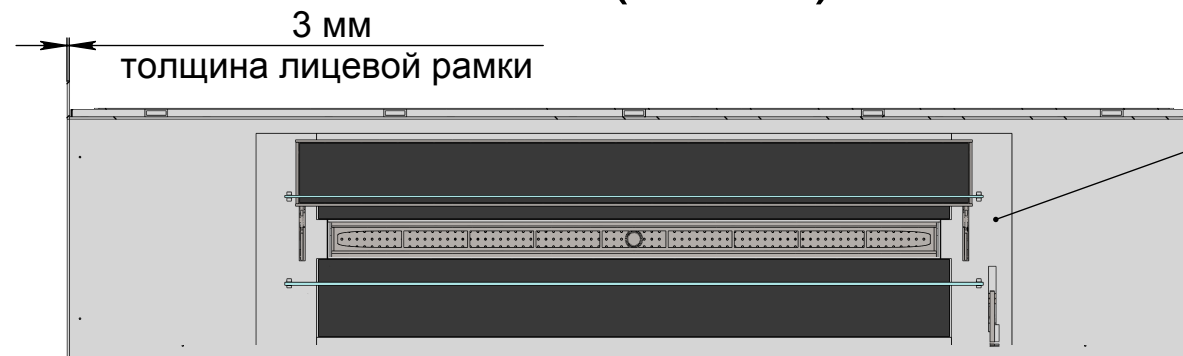

A-A (1 : 10)

1. Варианты топливных блоков:
2. Алаид;
   - Марапи;
   - Катмай;
   - Васат;
   - Слайдер;
   - Далекс.

Инд. № подл.	Подп. и дата
Взам. инв. №	Инв. № дубл.
Подп. и дата	Подп. и дата

Изм.	Лист	№ докум.	Подп.	Дата	Арт.004 R (с рамкой)	Лист
						1