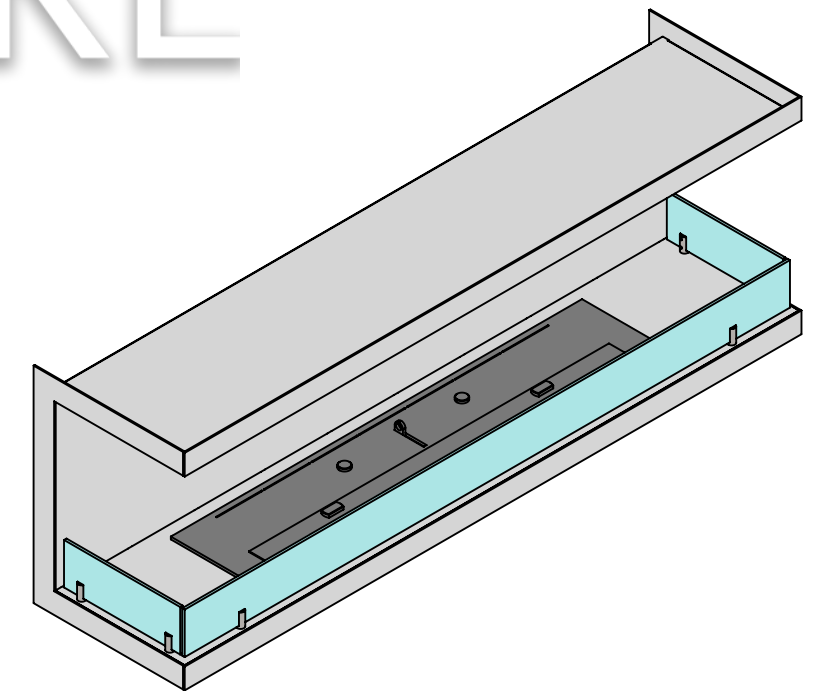

Вид спереди

- Варианты исполнения рамки:
- плоская чёрная;
 - плоская нержавеющая;
 - объёмная чёрная;
 - объёмная нержавеющая;
 - под заказ;
 - без рамки.

Вид с торца

Глубина камина зависит от вида ТБ:

- Алаид - 230 мм;
- Марапи, Катмай, Васат - 330 мм;
- Далекс, Слайдер - 360 мм.

Расположение
стекала на ТБ Слайдер

Расположение
стекала на ТБ Далекс

Расположение стекала на вертикальных креплениях внутри очага возможна с ТБ:

- Алайд;
- Марипи;
- Катмай;
- Васат.

Инв. № подл.	Подп. и дата	Взам. инв. №	Инв. № дубл.	Подп. и дата