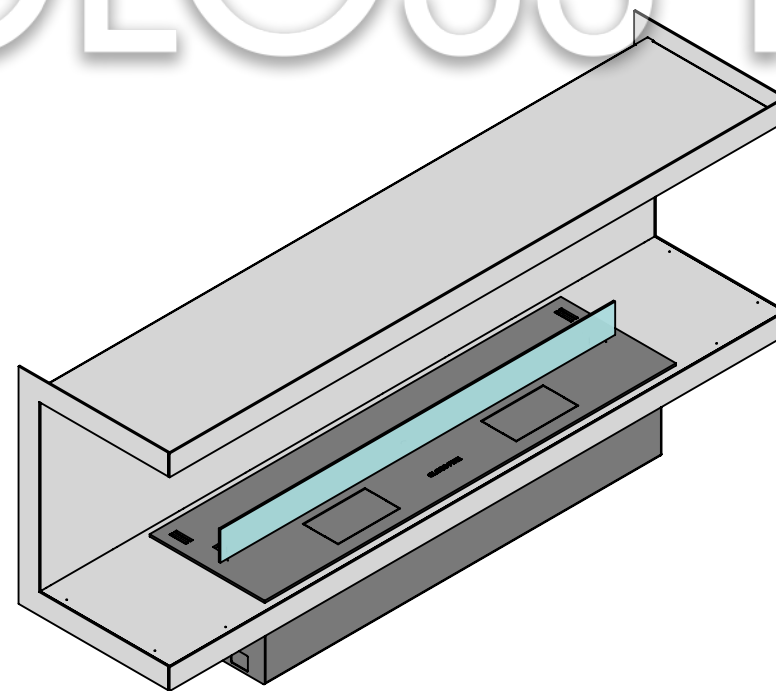

Вид спереди

- Варианты исполнения рамки:
- плоская чёрная;
 - плоская нержавеющая;
 - объёмная чёрная;
 - объёмная нержавеющая;
 - под заказ;
 - без рамки.

Вид с торца

Глубина камина зависит от вида ТБ:

- Алаид - 230 мм;
- Марапи, Катмай, Васат - 330 мм;
- Далекс, Слайдер - 360 мм.

Расположение
стекала на ТБ Слайдер

Расположение
стекала на ТБ Далекс

Расположение стекала на вертикальных креплениях внутри очага возможна с ТБ:

- Алайд;
- Марипи;
- Катмай;
- Васат.

Инв. № подл.	Подп. и дата	Взам. инв. №	Инв. № дубл.	Подп. и дата