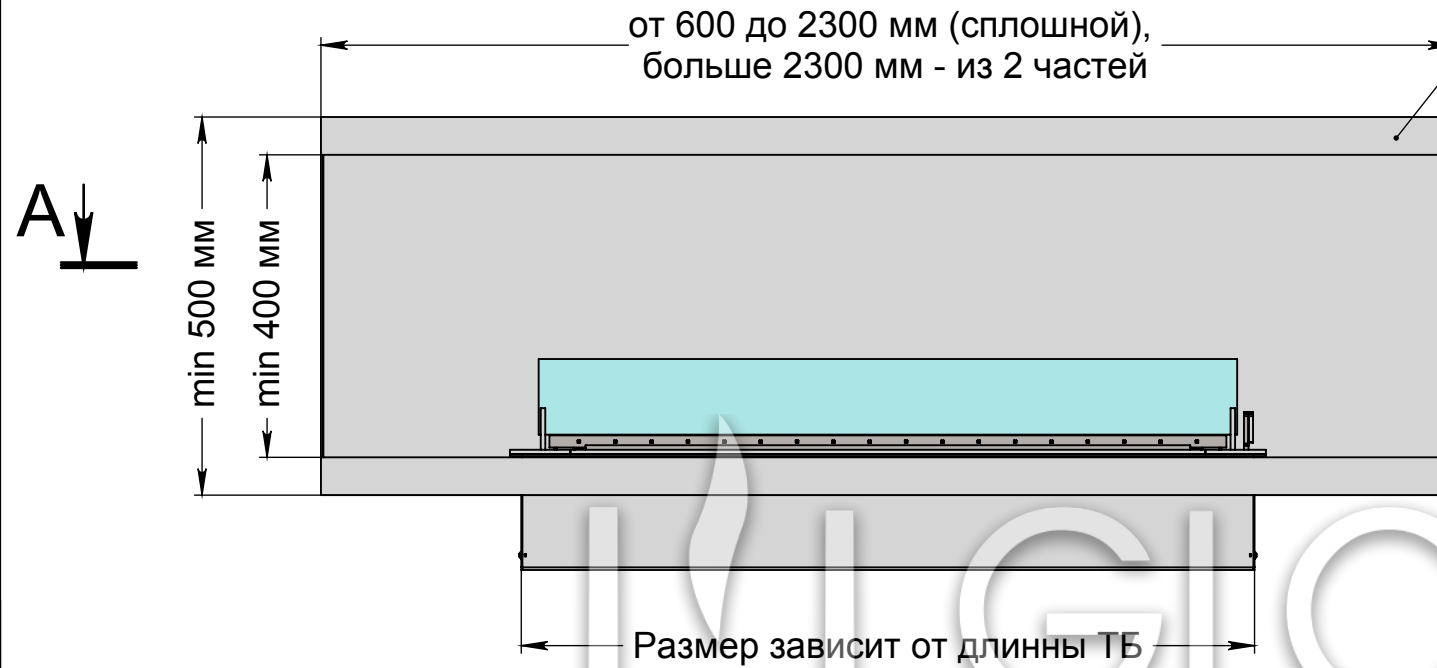

Вид спереди

- Варианты исполнения рамки:
- плоская чёрная;
 - плоская нержавеющая;
 - объёмная чёрная;
 - объёмная нержавеющая;
 - под заказ;
 - без рамки.

Вид с торца

Глубина камина зависит от вида ТБ:

- Алаид - 230 мм;
- Марапи, Катмай, Васат - 330 мм;
- Далекс, Слайдер - 360 мм.

175 мм, 134,5 мм, 56 мм, 43,5 мм*

- * Размер зависит от вида ТБ:
- Алаид - 43,5 мм;
 - Марапи, Катмай, Васат - 56 мм;
 - Слайдер - 134,5 мм;
 - Далекс - 175 мм.

122 мм, 216 мм, 246 мм, 250 мм**

- ** Размер зависит от вида ТБ:
- Алаид - 122 мм;
 - Марапи, Катмай, Васат - 216 мм;
 - Слайдер - 250 мм;
 - Далекс - 246 мм.