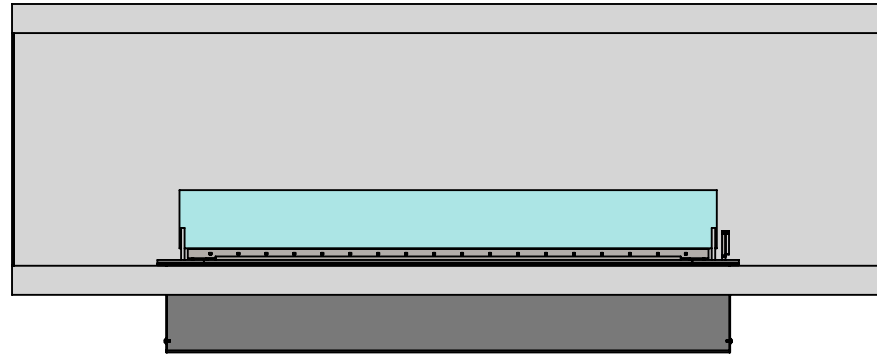

Вид спереди

- Варианты исполнения рамки:
- плоская чёрная;
 - плоская нержавеющая;
 - объёмная чёрная;
 - объёмная нержавеющая;
 - под заказ;
 - без рамки.

Вид с торца

Глубина камина зависит от вида ТБ:

- Алаид - 230 мм;
- Марапи, Катмай, Васат - 330 мм;
- Далекс, Слайдер - 360 мм.

Расположение
стекала на ТБ Слайдер

Расположение
стекала на ТБ Далекс

Расположение стекала на вертикальных креплениях внутри очага возможна с ТБ:

- Алайд;
- Марипи;
- Катмай;
- Васат.

Инв. № подл.	Подп. и дата	Взам. инв. №	Инв. № дубл.	Подп. и дата