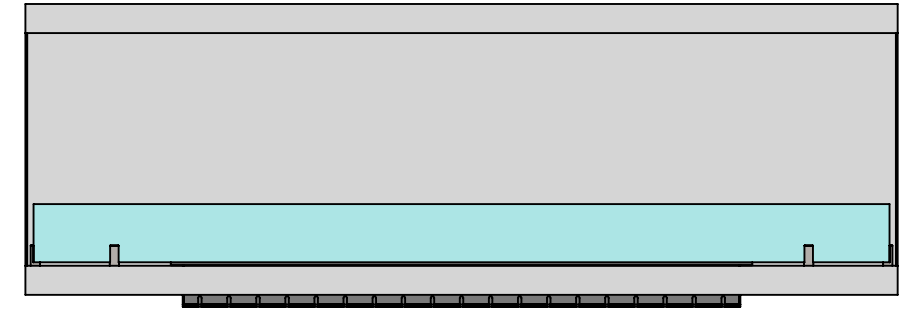

Расположение
стекала на ТБ Слайдер

Расположение
стекала на ТБ Далекс

Расположение стекала на вертикальных креплениях внутри очага возможна с ТБ:

- Алайд;
- Марипи;
- Катмай;
- Васат.

Инв. № подл.	Подп. и дата	Взам. инв. №	Инв. № дубл.	Подп. и дата